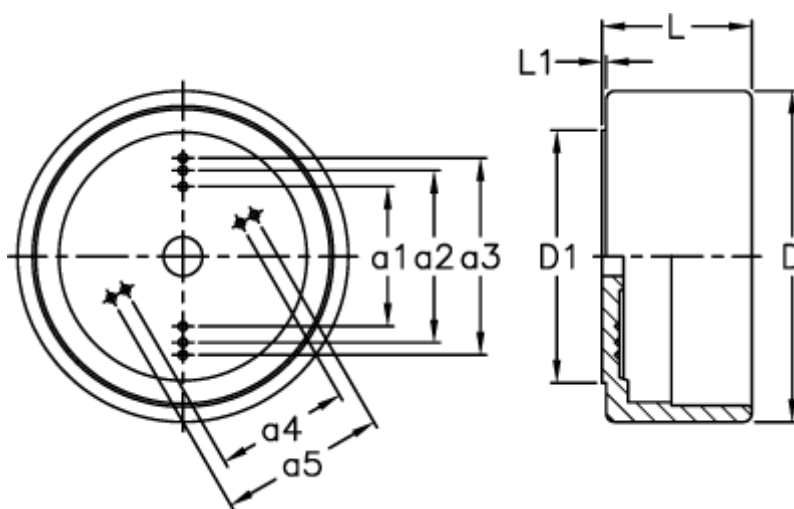

Varenummer: 2307040005
Beskrivelse: E+G Indikatorhus
SC.GXX5

Mål

a1 = 30
a2 = 39
a3 = 45
a4 = 30.5
a5 = 37
D = 122
D1 = 70
L = 41

L1 = 6